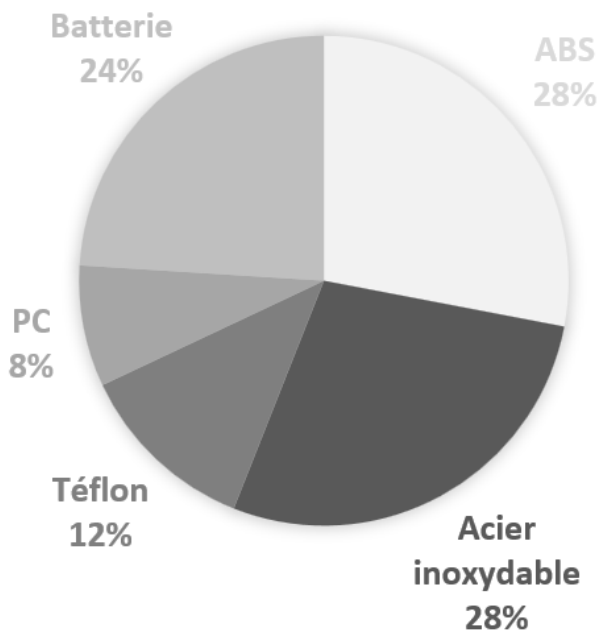

K01 - Tire-bouchon électrique

Critères	Details	Score
Matériaux éco-responsables	N/A	0
Certification environnementale	N/A	0
Transport	Maritime	2
Packaging recyclé	Coffret cadeau en carton recyclé	5
Audit social	BSCI/SEDEX/TÜV	4
Pays d'origine	Chine	0
Fin de vie	Recyclable à 50%	4
Marquage éco-responsable	Gravure laser	5
		Total 20/40
Eco-transport par train	6,5x moins polluant que le bateau, 25x moins que l'avion	5
		Total 25/40